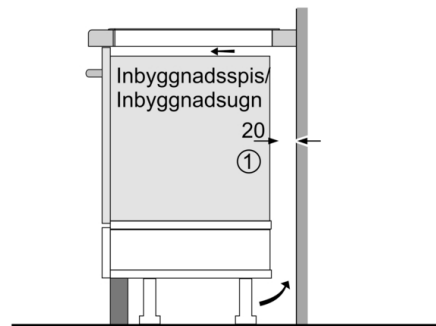

① Det måste finnas en ventilationsspringa.

Mått i mm