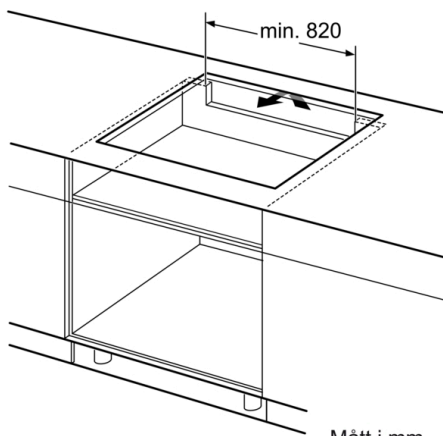

#### Installation

- Dimensioner (HxBxD mm): 51 x 916 x 527
- Nischstorlek som krävs för installation (HxBxD mm) : 51 x 880 x (490 - 500)
- Minsta tjocklek på bänkskiva: 16 mm
- Anslutningseffekt: 11100 W
- PowerManagement funktion: begränsa den maximala effekten om det är nödvändigt (beror på säkringsskydd vid elektrisk installation).
- Strömkabel: 1.1 m, Kabel ingår

## Serie | 8, Induktionshäll, 90 cm, Svart PIV975DC1E

Mått i mm

① Det måste finnas en ventilationsspringa.

Mått i mm

Mått i mm

Mått i mm