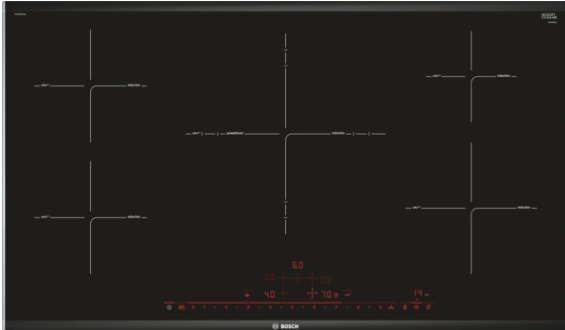

Serie | 8, Induktionshäll, 90 cm, Svart PIV975DC1E

Extra tillbehör

- HEZ390090 : Wok, rostfri med glaslock
- HEZ390210 : Stekpanna för StekSensor ø 15 cm
- HEZ390230 : Stekpanna för StekSensor ø 21 cm
- HEZ394301 : Sammanbindningslist för dominohällar

Induktionshäll som ger perfekt stekresultat tack vare PerfectFry steksensor med automatisk reglering av temperaturen.

- **DirectSelect Premium:** stora och intuitiva touch-kontroller.
- **32 cm trippel kokzon:** kokzon som kan utökas vid behov. För små och stora grytor och pannor. .
- **PerfectFry:** slipp oron för att något bränns vid.
- **ComfortDesign:** elegant och tilltalande design med slipad framkant och tunna metalband på sidorna.
- **PowerBoost:** upp till 50 % mer kraft ger snabbare uppvärmning på din induktionshäll.

Tekniska data

Produktkategori : Häll m intg.styrning glaskeram
Konstruktion : Inbyggd
Energiförsörjning : El
Antal zoner/plattor som kan användas samtidigt : 5
Nischmått (H x B x D) : 51 x 880-880 x 490-500 mm
Bredd : 916 mm
Produktmått (H x B x D) : 51 x 916 x 527 mm
Emballagemått (H x B x D) : 126 x 1073 x 603 mm
Nettovikt : 20,793 kg
Bruttovikt : 22,5 kg
Restvärmeindikator : Separat
Placering av reglagen : Framkant
Material produkt : Glaskeramik
Hällens färg : Svart
Säkerhetsmärkning : AENOR, CE
Anslutningskabelns längd : 110 cm
EAN kod : 4242002838854
Anslutningseffekt : 11100 W
Spänning : 220-240 V
Frekvens : 50; 60 Hz

4 242002 838854