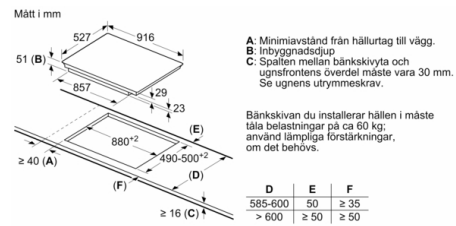

#### Installation

- Dimensioner (HxBxD mm): 51 x 916 x 527
- Nischstorlek som krävs för installation (HxBxD mm) : 51 x 880 x (490 - 500)
- Minsta tjocklek på bänkskiva: 16 mm
- Anslutningseffekt: 11100 W
- PowerManagement funktion: begränsa den maximala effekten om det är nödvändigt (beror på säkringsskydd vid elektrisk installation).
- Strömkabel: 1.1 m, Kabel ingår

## Serie | 8, Induktionshäll, 90 cm, Svart PIV975DC1E

Mått i mm

① Det måste finnas en ventilationsspringa.

Mått i mm

Mått i mm

Mått i mm