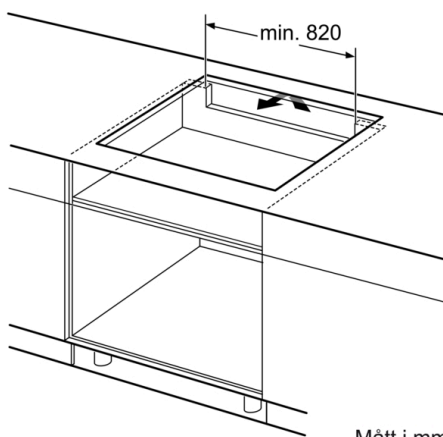

#### Installation

- Dimensioner (HxBxD mm): 51 x 916 x 527
- Nischstorlek som krävs för installation (HxBxD mm) : 51 x 880 x (490 - 500)
- Minsta tjocklek på bänkskiva: 16 mm
- Anslutningseffekt: 11100 W
- PowerManagement funktion: begränsa den maximala effekten om det är nödvändigt (beror på säkringsskydd vid elektrisk installation).
- Strömkabel: 1.1 m, Kabel ingår

## Serie | 8, Induktionshäll, 90 cm, Svart PIV975DC1E

Mått i mm

① Det måste finnas en ventilationsspringa.

Mått i mm

Mått i mm

Mått i mm