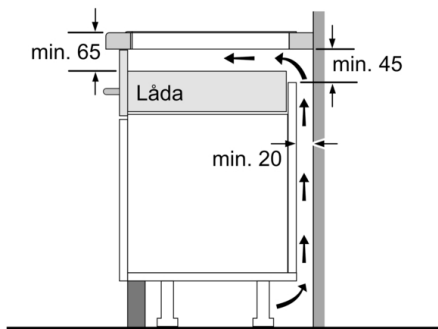

Serie | 8, Induktionshäll, 90 cm, Svart PIV975DC1E

Mått i mm